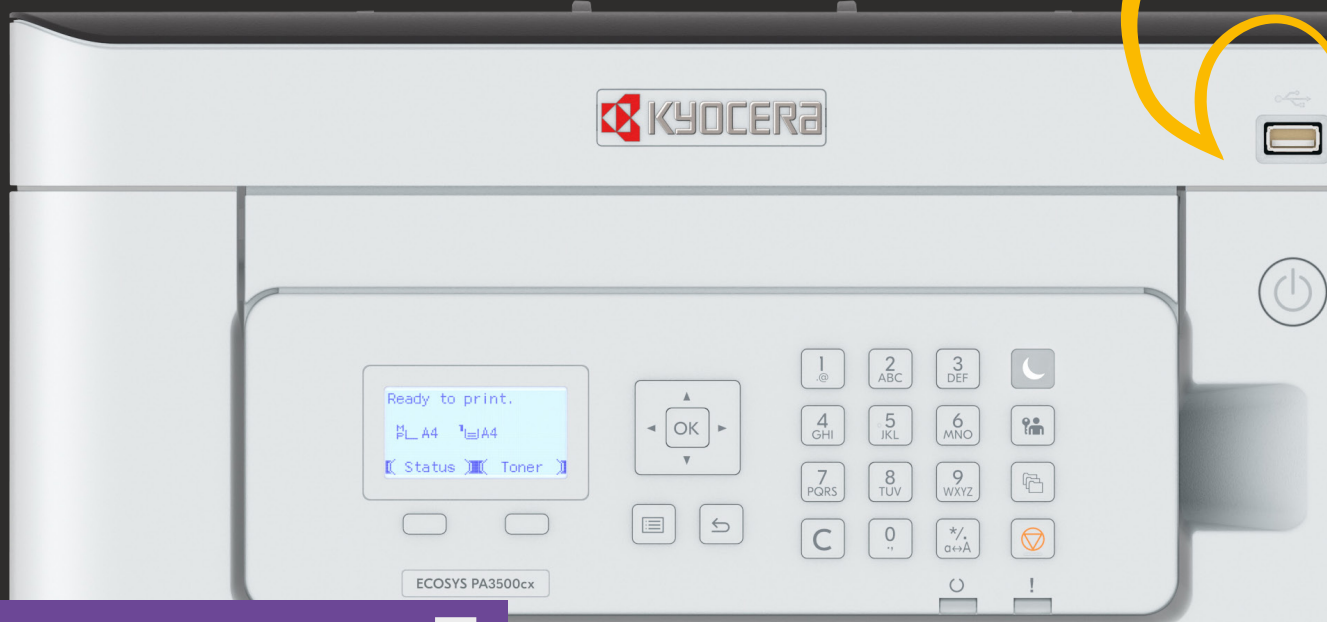

Nyomtató egy modern munkakörnyezethez

Az ECOSYS PA3500cx nyomtatóval fokozhatja vállalkozása növekedését és a új szintre emelheti produktivitását. A közepes és nagy méretű munkacsoportok számára készült A4-es színes készülék a Kyocera hosszú élettartamú alkatrészeivel lett felszerelve, amelyek segítenek csökkenteni a pazarlást és kivételes megbízhatóságot biztosítanak.

ECOSYS PA3500cx

Kompakt kivitel

Akár 35 oldal percenként

Wi-Fi Direct funkció

Tulajdonságok

ÁLTALÁNOS

KYOCERA ECOSYS Színes Lézernyomatató

Vezérlőpanel: 5 soros háttérvilágított LCD kijelző, numerikus billentyűzettel